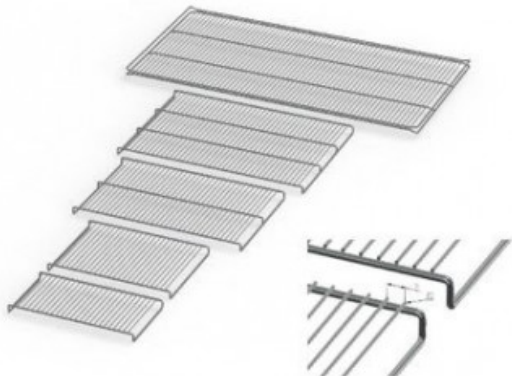

# IF55PLUSE20164

Cod. 23.A015.11

Ripiano grigliato supplementare in acciaio inox per incubatore modello IF 55 PLUS