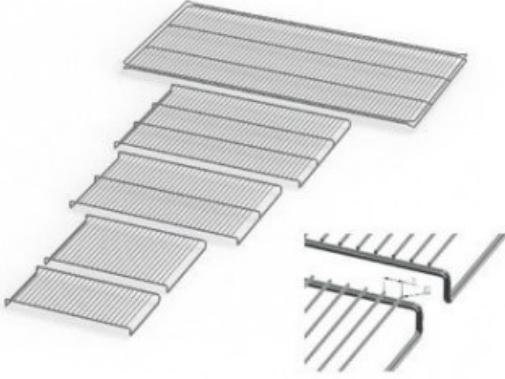

IF55PLUSE20164

Cod. 23.A015.11

Ripiano grigliato supplementare in acciaio inox per incubatore modello IF 55 PLUS

Descrizione

Dati Tecnici

TUTTE LE INFORMAZIONI TECNICHE RIPORTATE NEL PRESENTE DOCUMENTO SONO QUELLE INDICATE E PREDISPOSTE DAL PRODUTTORE DEL PRODOTTO, RAGION PER CUI GHIARONI NON PUO' GARANTIRE SULLA COMPLETEZZA O CORRETTEZZA DELLE STESSE