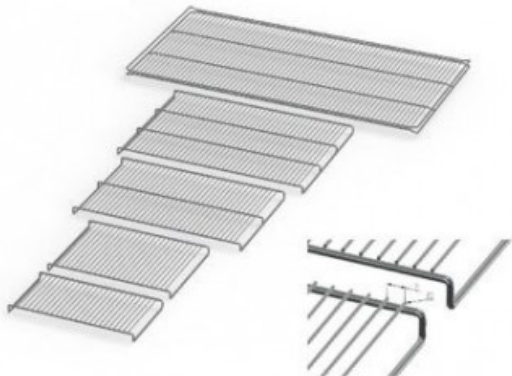

IF55PLUSE20164

Cod. 23.A015.11

Ripiano grigliato supplementare in acciaio inox per incubatore modello IF 55 PLUS

Descrizione

Dati Tecnici

TUTTE LE INFORMAZIONI TECNICHE RIPORTATE NEL PRESENTE DOCUMENTO SONO QUELLE INDICATE E PREDISPOSTE DAL PRODUTTORE DEL PRODOTTO, RAGION PER CUI GHIARONI NON PUO' GARANTIRE SULLA COMPLETEZZA O CORRETTEZZA DELLE STESSE