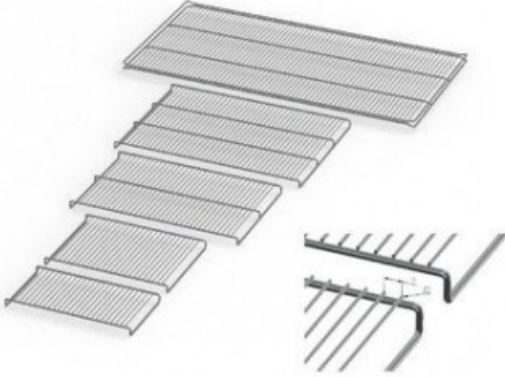

IN55E20164

Cod. 23.A015.09

Ripiano grigliato supplementare in acciaio inox per incubatore modello IN 55

Descrizione

Dati Tecnici

TUTTE LE INFORMAZIONI TECNICHE RIPORTATE NEL PRESENTE DOCUMENTO SONO QUELLE INDICATE E PREDISPOSTE DAL PRODUTTORE DEL PRODOTTO, RAGION PER CUI GHIARONI NON PUO' GARANTIRE SULLA COMPLETEZZA O CORRETTEZZA DELLE STESSE