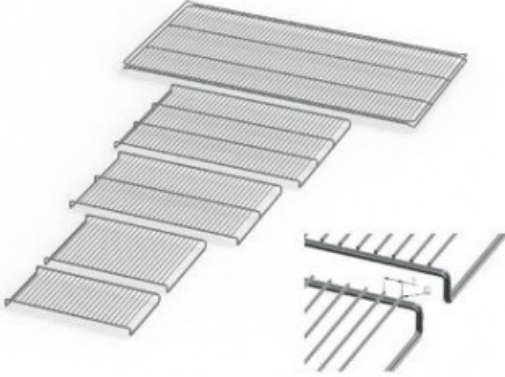

UF75PLUSE20164

Cod. 23.A015.08

Ripiano grigliato supplementare in acciaio inox per stufa modello UF 75 PLUS

Descrizione

Dati Tecnici

TUTTE LE INFORMAZIONI TECNICHE RIPORTATE NEL PRESENTE DOCUMENTO SONO QUELLE INDICATE E PREDISPOSTE DAL PRODUTTORE DEL PRODOTTO, RAGION PER CUI GHIARONI NON PUO' GARANTIRE SULLA COMPLETEZZA O CORRETTEZZA DELLE STESSE