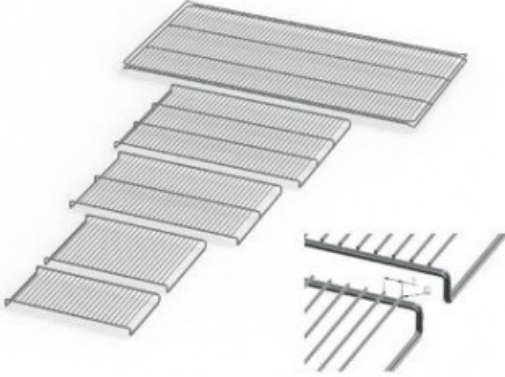

UF75E20164

Cod. 23.A015.07

Ripiano grigliato supplementare in acciaio inox per stufa modello UF 75

Descrizione

Dati Tecnici

TUTTE LE INFORMAZIONI TECNICHE RIPORTATE NEL PRESENTE DOCUMENTO SONO QUELLE INDICATE E PREDISPOSTE DAL PRODUTTORE DEL PRODOTTO, RAGION PER CUI GHIARONI NON PUO' GARANTIRE SULLA COMPLETEZZA O CORRETTEZZA DELLE STESSE