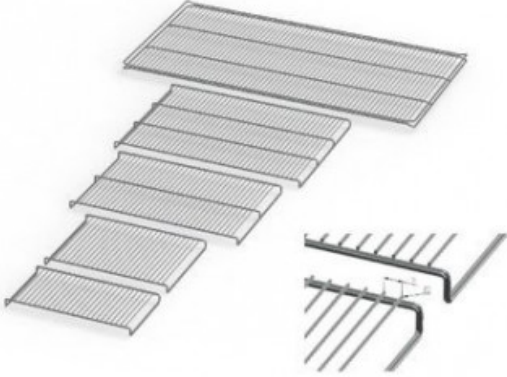

UF75E20164

Cod. 23.A015.07

Ripiano grigliato supplementare in acciaio inox per stufa modello UF 75

Descrizione

Dati Tecnici

TUTTE LE INFORMAZIONI TECNICHE RIPORTATE NEL PRESENTE DOCUMENTO SONO QUELLE INDICATE E PREDISPOSTE DAL PRODUTTORE DEL PRODOTTO, RAGION PER CUI GHIARONI NON PUO' GARANTIRE SULLA COMPLETEZZA O CORRETTEZZA DELLE STESSE