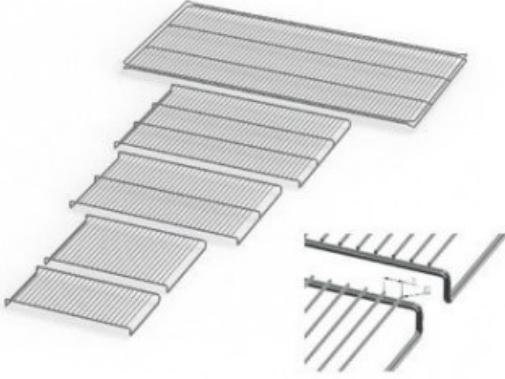

UF75E20164

Cod. 23.A015.07

Ripiano grigliato supplementare in acciaio inox per stufa modello UF 75

Descrizione

Dati Tecnici

TUTTE LE INFORMAZIONI TECNICHE RIPORTATE NEL PRESENTE DOCUMENTO SONO QUELLE INDICATE E PREDISPOSTE DAL PRODUTTORE DEL PRODOTTO, RAGION PER CUI GHIARONI NON PUO' GARANTIRE SULLA COMPLETEZZA O CORRETTEZZA DELLE STESSE