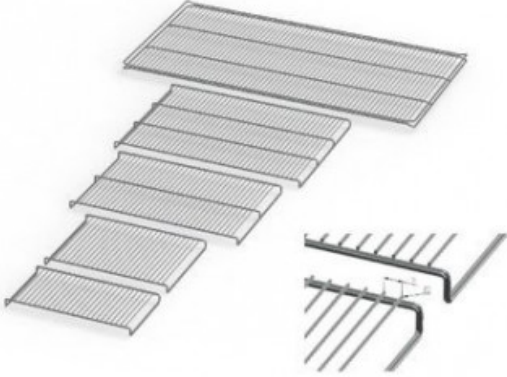

UN75E20164

Cod. 23.A015.05

Ripiano grigliato supplementare in acciaio inox per stufa modello UN 75

Descrizione

Dati Tecnici

TUTTE LE INFORMAZIONI TECNICHE RIPORTATE NEL PRESENTE DOCUMENTO SONO QUELLE INDICATE E PREDISPOSTE DAL PRODUTTORE DEL PRODOTTO, RAGION PER CUI GHIARONI NON PUO' GARANTIRE SULLA COMPLETEZZA O CORRETTEZZA DELLE STESSE