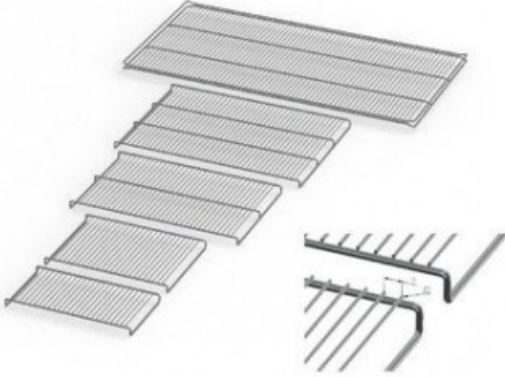

# UN75E20164

Cod. 23.A015.05

Ripiano grigliato supplementare in acciaio inox per stufa modello UN 75