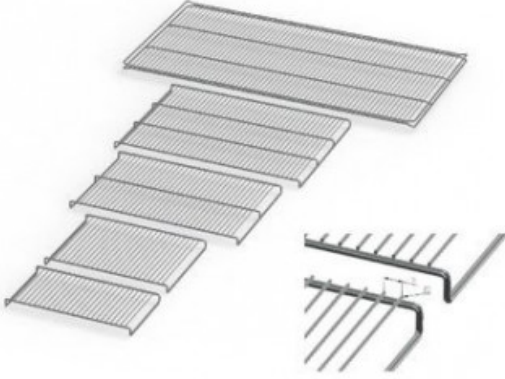

UN75PLUSE20164

Cod. 23.A015.06

Ripiano grigliato supplementare in acciaio inox per stufa modello UN 75 PLUS

Descrizione

Dati Tecnici

TUTTE LE INFORMAZIONI TECNICHE RIPORTATE NEL PRESENTE DOCUMENTO SONO QUELLE INDICATE E PREDISPOSTE DAL PRODUTTORE DEL PRODOTTO, RAGION PER CUI GHIARONI NON PUO' GARANTIRE SULLA COMPLETEZZA O CORRETTEZZA DELLE STESSE