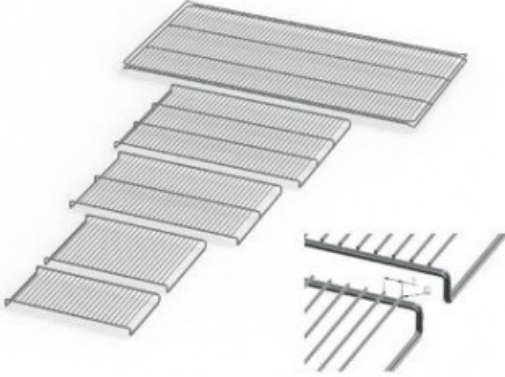

UN75PLUSE20164

Cod. 23.A015.06

Ripiano grigliato supplementare in acciaio inox per stufa modello UN 75 PLUS

Descrizione

Dati Tecnici

TUTTE LE INFORMAZIONI TECNICHE RIPORTATE NEL PRESENTE DOCUMENTO SONO QUELLE INDICATE E PREDISPOSTE DAL PRODUTTORE DEL PRODOTTO, RAGION PER CUI GHIARONI NON PUO' GARANTIRE SULLA COMPLETEZZA O CORRETTEZZA DELLE STESSE