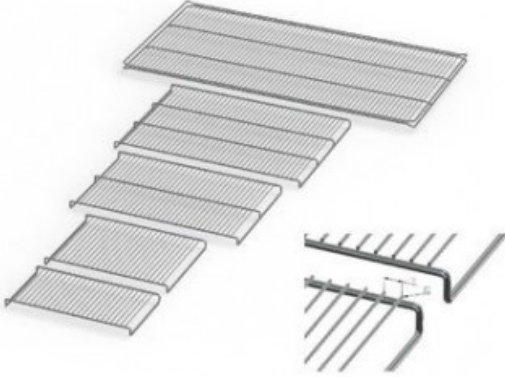

UF55PLUSE20164

Cod. 23.A015.04

Ripiano grigliato supplementare in acciaio inox per stufa modello UF 55 PLUS

Descrizione

Dati Tecnici

TUTTE LE INFORMAZIONI TECNICHE RIPORTATE NEL PRESENTE DOCUMENTO SONO QUELLE INDICATE E PREDISPOSTE DAL PRODUTTORE DEL PRODOTTO, RAGION PER CUI GHIARONI NON PUO' GARANTIRE SULLA COMPLETEZZA O CORRETTEZZA DELLE STESSE