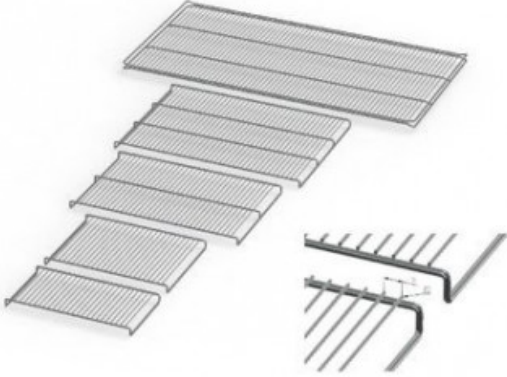

UF55PLUSE20164

Cod. 23.A015.04

Ripiano grigliato supplementare in acciaio inox per stufa modello UF 55 PLUS

Descrizione

Dati Tecnici

TUTTE LE INFORMAZIONI TECNICHE RIPORTATE NEL PRESENTE DOCUMENTO SONO QUELLE INDICATE E PREDISPOSTE DAL PRODUTTORE DEL PRODOTTO, RAGION PER CUI GHIARONI NON PUO' GARANTIRE SULLA COMPLETEZZA O CORRETTEZZA DELLE STESSE