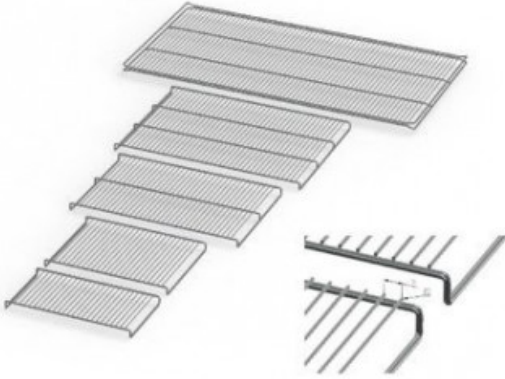

# UF55PLUSE20164

Cod. 23.A015.04

Ripiano grigliato supplementare in acciaio inox per stufa modello UF 55 PLUS