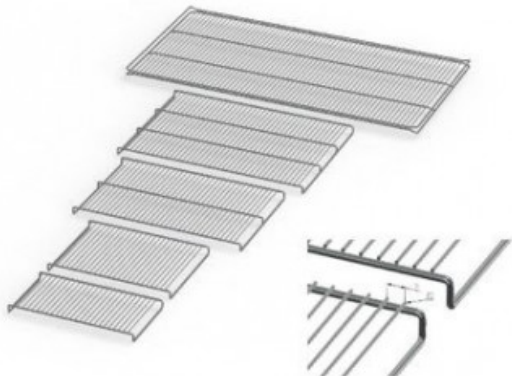

UF55E20164

Cod. 23.A015.03

Ripiano grigliato supplementare in acciaio inox per stufa modello UF 55

Descrizione

Dati Tecnici

TUTTE LE INFORMAZIONI TECNICHE RIPORTATE NEL PRESENTE DOCUMENTO SONO QUELLE INDICATE E PREDISPOSTE DAL PRODUTTORE DEL PRODOTTO, RAGION PER CUI GHIARONI NON PUO' GARANTIRE SULLA COMPLETEZZA O CORRETTEZZA DELLE STESSE