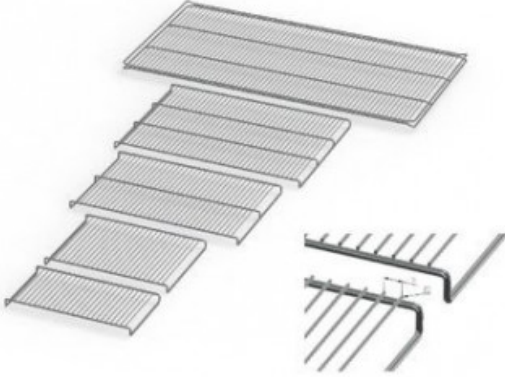

UF55E20164

Cod. 23.A015.03

Ripiano grigliato supplementare in acciaio inox per stufa modello UF 55

Descrizione

Dati Tecnici

TUTTE LE INFORMAZIONI TECNICHE RIPORTATE NEL PRESENTE DOCUMENTO SONO QUELLE INDICATE E PREDISPOSTE DAL PRODUTTORE DEL PRODOTTO, RAGION PER CUI GHIARONI NON PUO' GARANTIRE SULLA COMPLETEZZA O CORRETTEZZA DELLE STESSE