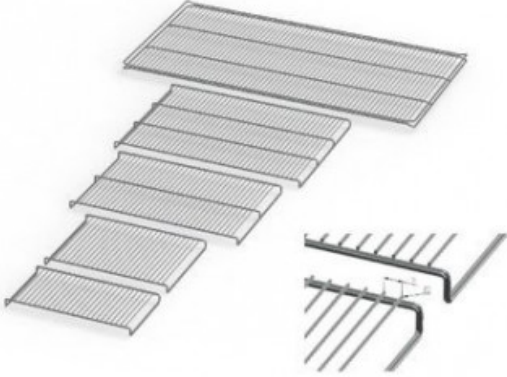

UN55PLUSE20164

Cod. 23.A015.02

Ripiano grigliato supplementare in acciaio inox per stufa modello UN 55 PLUS

Descrizione

Dati Tecnici

TUTTE LE INFORMAZIONI TECNICHE RIPORTATE NEL PRESENTE DOCUMENTO SONO QUELLE INDICATE E PREDISPOSTE DAL PRODUTTORE DEL PRODOTTO, RAGION PER CUI GHIARONI NON PUO' GARANTIRE SULLA COMPLETEZZA O CORRETTEZZA DELLE STESSE