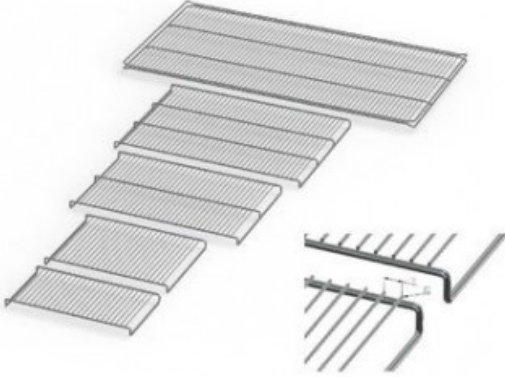

UN55PLUSE20164

Cod. 23.A015.02

Ripiano grigliato supplementare in acciaio inox per stufa modello UN 55 PLUS

Descrizione

Dati Tecnici

TUTTE LE INFORMAZIONI TECNICHE RIPORTATE NEL PRESENTE DOCUMENTO SONO QUELLE INDICATE E PREDISPOSTE DAL PRODUTTORE DEL PRODOTTO, RAGION PER CUI GHIARONI NON PUO' GARANTIRE SULLA COMPLETEZZA O CORRETTEZZA DELLE STESSE