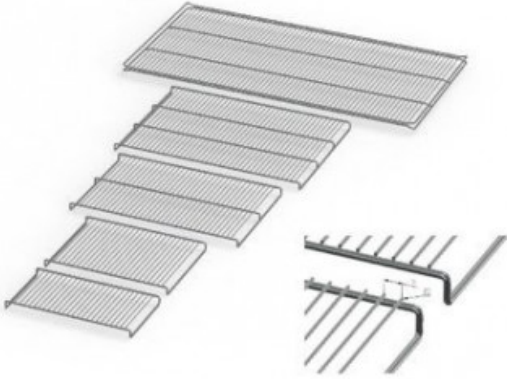

UN55PLUSE20164

Cod. 23.A015.02

Ripiano grigliato supplementare in acciaio inox per stufa modello UN 55 PLUS

Descrizione

Dati Tecnici

TUTTE LE INFORMAZIONI TECNICHE RIPORTATE NEL PRESENTE DOCUMENTO SONO QUELLE INDICATE E PREDISPOSTE DAL PRODUTTORE DEL PRODOTTO, RAGION PER CUI GHIARONI NON PUO' GARANTIRE SULLA COMPLETEZZA O CORRETTEZZA DELLE STESSE