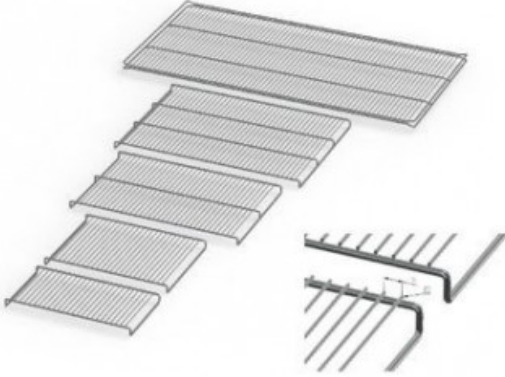

ICP750E20182

Cod. 23.A014.92

Ripiano grigliato supplementare in acciaio inox per incubatore modello ICP 750

Descrizione

Dati Tecnici

TUTTE LE INFORMAZIONI TECNICHE RIPORTATE NEL PRESENTE DOCUMENTO SONO QUELLE INDICATE E PREDISPOSTE DAL PRODUTTORE DEL PRODOTTO, RAGION PER CUI GHIARONI NON PUO' GARANTIRE SULLA COMPLETEZZA O CORRETTEZZA DELLE STESSE