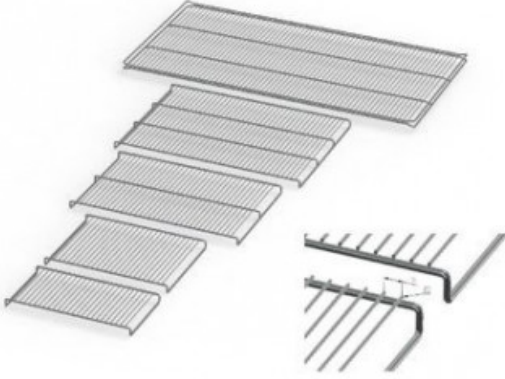

ICP750E20182

Cod. 23.A014.92

Ripiano grigliato supplementare in acciaio inox per incubatore modello ICP 750

Descrizione

Dati Tecnici

TUTTE LE INFORMAZIONI TECNICHE RIPORTATE NEL PRESENTE DOCUMENTO SONO QUELLE INDICATE E PREDISPOSTE DAL PRODUTTORE DEL PRODOTTO, RAGION PER CUI GHIARONI NON PUO' GARANTIRE SULLA COMPLETEZZA O CORRETTEZZA DELLE STESSE