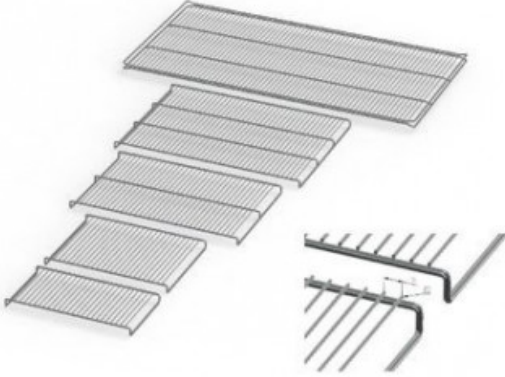

# ICP750E20182

Cod. 23.A014.92

Ripiano grigliato supplementare in acciaio inox per incubatore modello ICP 750