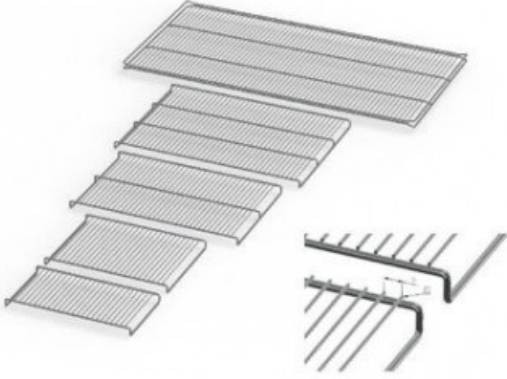

IF750PLUSE20182

Cod. 23.A014.90

Ripiano grigliato supplementare in acciaio inox per incubatore modello IF 750 PLUS

Descrizione

Dati Tecnici

TUTTE LE INFORMAZIONI TECNICHE RIPORTATE NEL PRESENTE DOCUMENTO SONO QUELLE INDICATE E PREDISPOSTE DAL PRODUTTORE DEL PRODOTTO, RAGION PER CUI GHIARONI NON PUO' GARANTIRE SULLA COMPLETEZZA O CORRETTEZZA DELLE STESSE