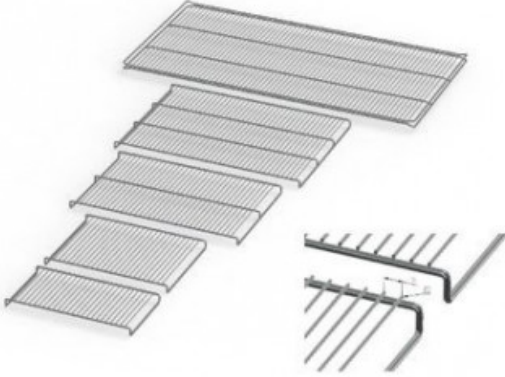

IF750PLUSE20182

Cod. 23.A014.90

Ripiano grigliato supplementare in acciaio inox per incubatore modello IF 750 PLUS

Descrizione

Dati Tecnici

TUTTE LE INFORMAZIONI TECNICHE RIPORTATE NEL PRESENTE DOCUMENTO SONO QUELLE INDICATE E PREDISPOSTE DAL PRODUTTORE DEL PRODOTTO, RAGION PER CUI GHIARONI NON PUO' GARANTIRE SULLA COMPLETEZZA O CORRETTEZZA DELLE STESSE