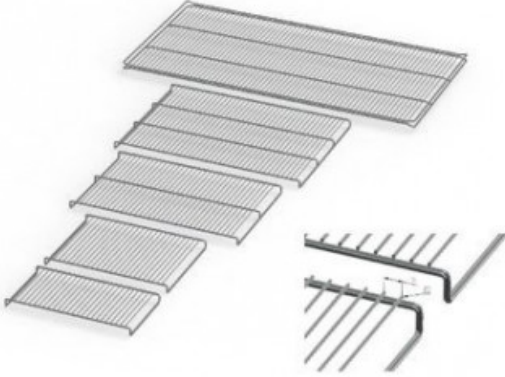

# IF750E20182

Cod. 23.A014.89

Ripiano grigliato supplementare in acciaio inox per incubatore modello IF 750