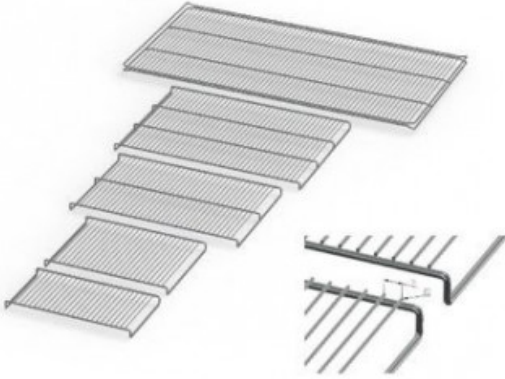

IF750E20182

Cod. 23.A014.89

Ripiano grigliato supplementare in acciaio inox per incubatore modello IF 750

Descrizione

Dati Tecnici

TUTTE LE INFORMAZIONI TECNICHE RIPORTATE NEL PRESENTE DOCUMENTO SONO QUELLE INDICATE E PREDISPOSTE DAL PRODUTTORE DEL PRODOTTO, RAGION PER CUI GHIARONI NON PUO' GARANTIRE SULLA COMPLETEZZA O CORRETTEZZA DELLE STESSE