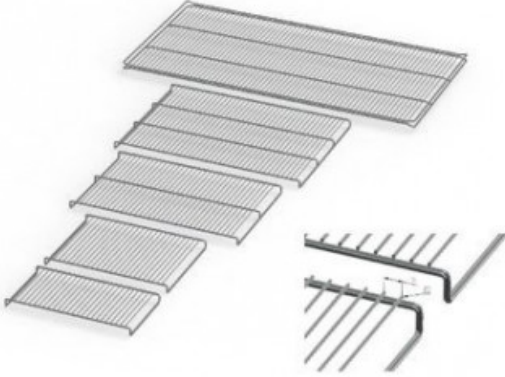

IN750PLUSE20182

Cod. 23.A014.88

Ripiano grigliato supplementare in acciaio inox per incubatore modello IN 750 PLUS

Descrizione

Dati Tecnici

TUTTE LE INFORMAZIONI TECNICHE RIPORTATE NEL PRESENTE DOCUMENTO SONO QUELLE INDICATE E PREDISPOSTE DAL PRODUTTORE DEL PRODOTTO, RAGION PER CUI GHIARONI NON PUO' GARANTIRE SULLA COMPLETEZZA O CORRETTEZZA DELLE STESSE