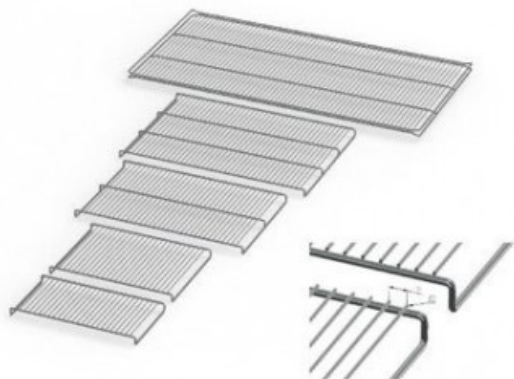

IN750PLUSE20182

Cod. 23.A014.88

Ripiano grigliato supplementare in acciaio inox per incubatore modello IN 750 PLUS

Descrizione

Dati Tecnici

TUTTE LE INFORMAZIONI TECNICHE RIPORTATE NEL PRESENTE DOCUMENTO SONO QUELLE INDICATE E PREDISPOSTE DAL PRODUTTORE DEL PRODOTTO, RAGION PER CUI GHIARONI NON PUO' GARANTIRE SULLA COMPLETEZZA O CORRETTEZZA DELLE STESSE