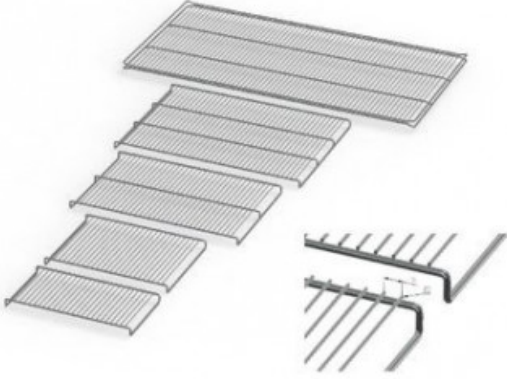

IF450PLUSE20182

Cod. 23.A014.86

Ripiano grigliato supplementare in acciaio inox per incubatore modello IF 450 PLUS

Descrizione

Dati Tecnici

TUTTE LE INFORMAZIONI TECNICHE RIPORTATE NEL PRESENTE DOCUMENTO SONO QUELLE INDICATE E PREDISPOSTE DAL PRODUTTORE DEL PRODOTTO, RAGION PER CUI GHIARONI NON PUO' GARANTIRE SULLA COMPLETEZZA O CORRETTEZZA DELLE STESSE