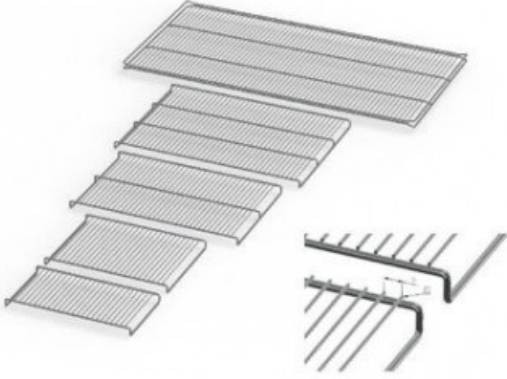

# IF450PLUSE20182

Cod. 23.A014.86

Ripiano grigliato supplementare in acciaio inox per incubatore modello IF 450 PLUS