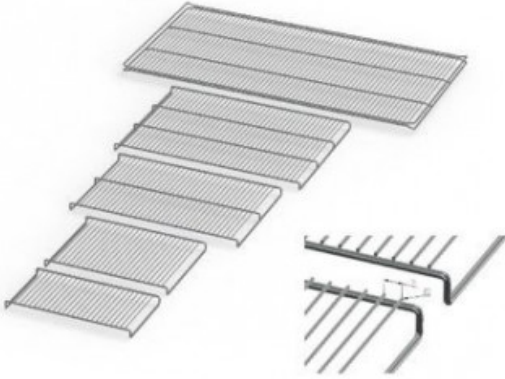

IN450PLUSE20182

Cod. 23.A014.84

Ripiano grigliato supplementare in acciaio inox per incubatore modello IN 450 PLUS

Descrizione

Dati Tecnici

TUTTE LE INFORMAZIONI TECNICHE RIPORTATE NEL PRESENTE DOCUMENTO SONO QUELLE INDICATE E PREDISPOSTE DAL PRODUTTORE DEL PRODOTTO, RAGION PER CUI GHIARONI NON PUO' GARANTIRE SULLA COMPLETEZZA O CORRETTEZZA DELLE STESSE