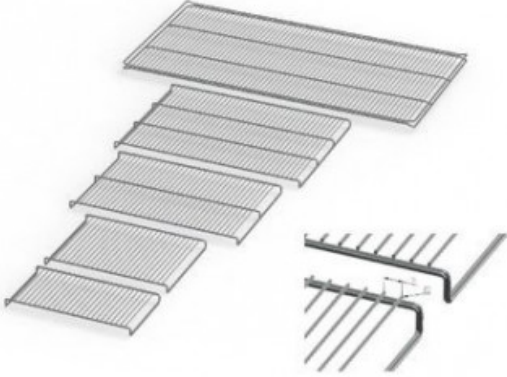

IN450PLUSE20182

Cod. 23.A014.84

Ripiano grigliato supplementare in acciaio inox per incubatore modello IN 450 PLUS

Descrizione

Dati Tecnici

TUTTE LE INFORMAZIONI TECNICHE RIPORTATE NEL PRESENTE DOCUMENTO SONO QUELLE INDICATE E PREDISPOSTE DAL PRODUTTORE DEL PRODOTTO, RAGION PER CUI GHIARONI NON PUO' GARANTIRE SULLA COMPLETEZZA O CORRETTEZZA DELLE STESSE