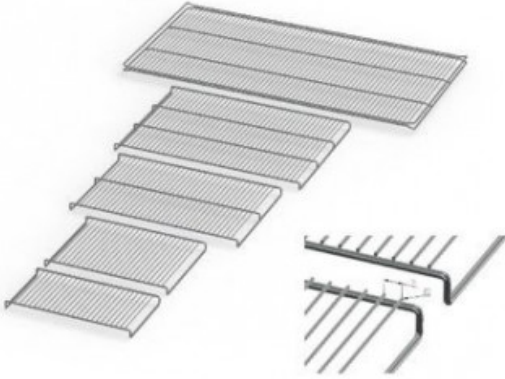

# IN450PLUSE20182

Cod. 23.A014.84

Ripiano grigliato supplementare in acciaio inox per incubatore modello IN 450 PLUS