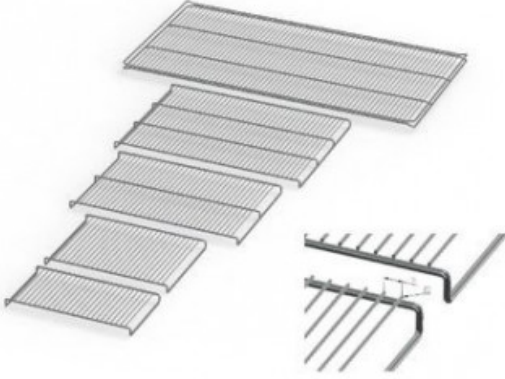

UF750PLUSE20182

Cod. 23.A014.82

Ripiano grigliato supplementare in acciaio inox per stufa modello UF 750 PLUS

Descrizione

Dati Tecnici

TUTTE LE INFORMAZIONI TECNICHE RIPORTATE NEL PRESENTE DOCUMENTO SONO QUELLE INDICATE E PREDISPOSTE DAL PRODUTTORE DEL PRODOTTO, RAGION PER CUI GHIARONI NON PUO' GARANTIRE SULLA COMPLETEZZA O CORRETTEZZA DELLE STESSE