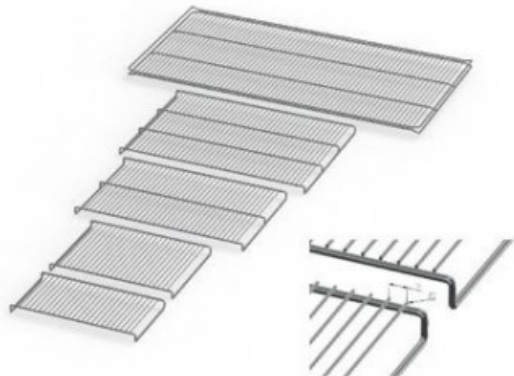

UF750PLUSE20182

Cod. 23.A014.82

Ripiano grigliato supplementare in acciaio inox per stufa modello UF 750 PLUS

Descrizione

Dati Tecnici

TUTTE LE INFORMAZIONI TECNICHE RIPORTATE NEL PRESENTE DOCUMENTO SONO QUELLE INDICATE E PREDISPOSTE DAL PRODUTTORE DEL PRODOTTO, RAGION PER CUI GHIARONI NON PUO' GARANTIRE SULLA COMPLETEZZA O CORRETTEZZA DELLE STESSE