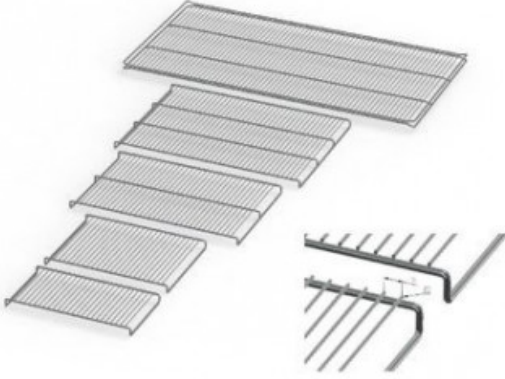

# UF750E20182

Cod. 23.A014.81

Ripiano grigliato supplementare in acciaio inox per stufa modello UF 750