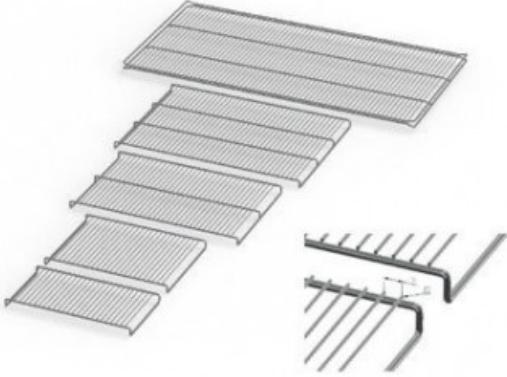

UF750E20182

Cod. 23.A014.81

Ripiano grigliato supplementare in acciaio inox per stufa modello UF 750

Descrizione

Dati Tecnici

TUTTE LE INFORMAZIONI TECNICHE RIPORTATE NEL PRESENTE DOCUMENTO SONO QUELLE INDICATE E PREDISPOSTE DAL PRODUTTORE DEL PRODOTTO, RAGION PER CUI GHIARONI NON PUO' GARANTIRE SULLA COMPLETEZZA O CORRETTEZZA DELLE STESSE