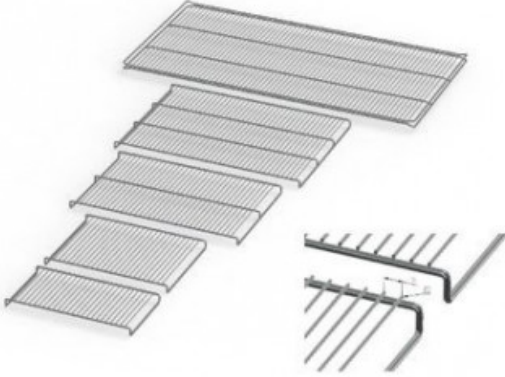

UN750PLUSE20182

Cod. 23.A014.80

Ripiano grigliato supplementare in acciaio inox per stufa modello UN 750 PLUS

Descrizione

Dati Tecnici

TUTTE LE INFORMAZIONI TECNICHE RIPORTATE NEL PRESENTE DOCUMENTO SONO QUELLE INDICATE E PREDISPOSTE DAL PRODUTTORE DEL PRODOTTO, RAGION PER CUI GHIARONI NON PUO' GARANTIRE SULLA COMPLETEZZA O CORRETTEZZA DELLE STESSE