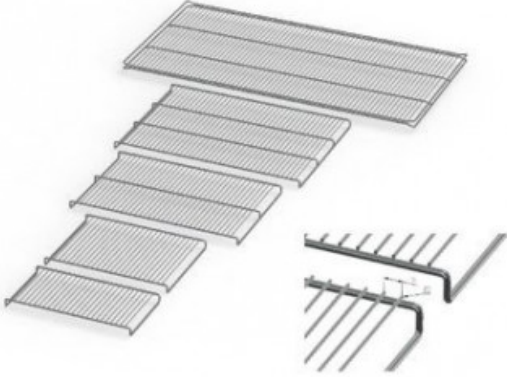

# UN750PLUSE20182

Cod. 23.A014.80

Ripiano grigliato supplementare in acciaio inox per stufa modello UN 750 PLUS