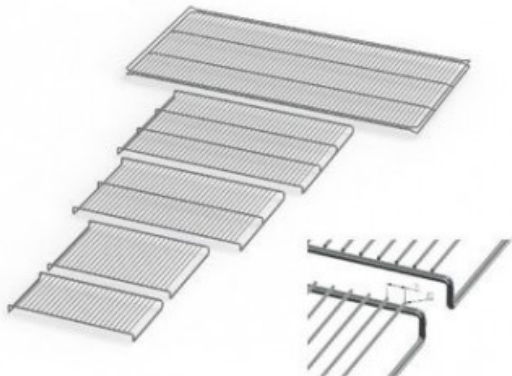

# UN750E20182

Cod. 23.A014.79

Ripiano grigliato supplementare in acciaio inox per stufa modello UN 750