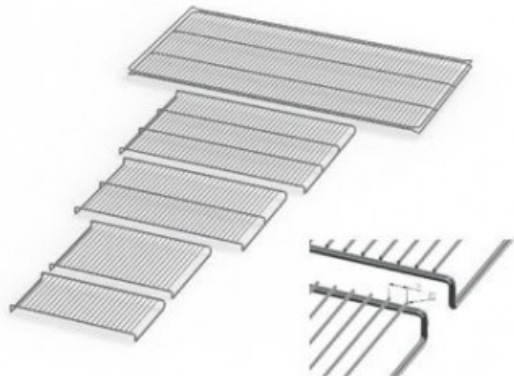

UN750E20182

Cod. 23.A014.79

Ripiano grigliato supplementare in acciaio inox per stufa modello UN 750

Descrizione

Dati Tecnici

TUTTE LE INFORMAZIONI TECNICHE RIPORTATE NEL PRESENTE DOCUMENTO SONO QUELLE INDICATE E PREDISPOSTE DAL PRODUTTORE DEL PRODOTTO, RAGION PER CUI GHIARONI NON PUO' GARANTIRE SULLA COMPLETEZZA O CORRETTEZZA DELLE STESSE