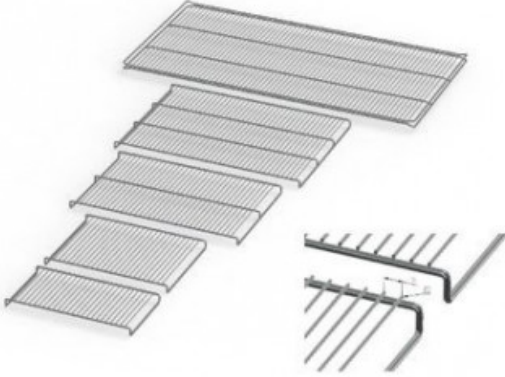

UN750E20182

Cod. 23.A014.79

Ripiano grigliato supplementare in acciaio inox per stufa modello UN 750

Descrizione

Dati Tecnici

TUTTE LE INFORMAZIONI TECNICHE RIPORTATE NEL PRESENTE DOCUMENTO SONO QUELLE INDICATE E PREDISPOSTE DAL PRODUTTORE DEL PRODOTTO, RAGION PER CUI GHIARONI NON PUO' GARANTIRE SULLA COMPLETEZZA O CORRETTEZZA DELLE STESSE