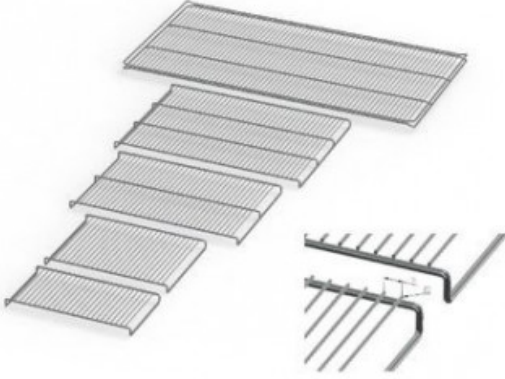

UF450PLUSE20182

Cod. 23.A014.78

Ripiano grigliato supplementare in acciaio inox per stufa modello UF 450 PLUS

Descrizione

Dati Tecnici

TUTTE LE INFORMAZIONI TECNICHE RIPORTATE NEL PRESENTE DOCUMENTO SONO QUELLE INDICATE E PREDISPOSTE DAL PRODUTTORE DEL PRODOTTO, RAGION PER CUI GHIARONI NON PUO' GARANTIRE SULLA COMPLETEZZA O CORRETTEZZA DELLE STESSE