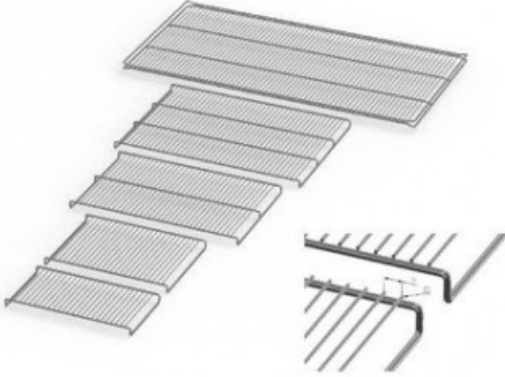

UF450PLUSE20182

Cod. 23.A014.78

Ripiano grigliato supplementare in acciaio inox per stufa modello UF 450 PLUS

Descrizione

Dati Tecnici

TUTTE LE INFORMAZIONI TECNICHE RIPORTATE NEL PRESENTE DOCUMENTO SONO QUELLE INDICATE E PREDISPOSTE DAL PRODUTTORE DEL PRODOTTO, RAGION PER CUI GHIARONI NON PUO' GARANTIRE SULLA COMPLETEZZA O CORRETTEZZA DELLE STESSE