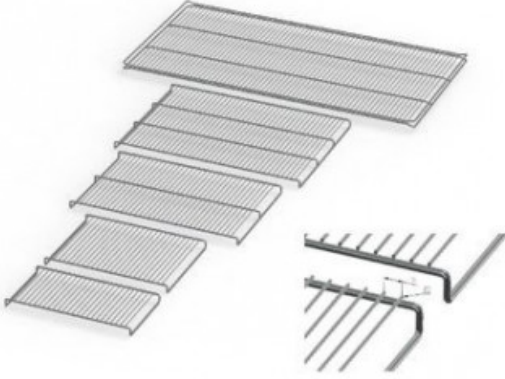

UF450E20182

Cod. 23.A014.77

Ripiano grigliato supplementare in acciaio inox per stufa modello UF 450

Descrizione

Dati Tecnici

TUTTE LE INFORMAZIONI TECNICHE RIPORTATE NEL PRESENTE DOCUMENTO SONO QUELLE INDICATE E PREDISPOSTE DAL PRODUTTORE DEL PRODOTTO, RAGION PER CUI GHIARONI NON PUO' GARANTIRE SULLA COMPLETEZZA O CORRETTEZZA DELLE STESSE