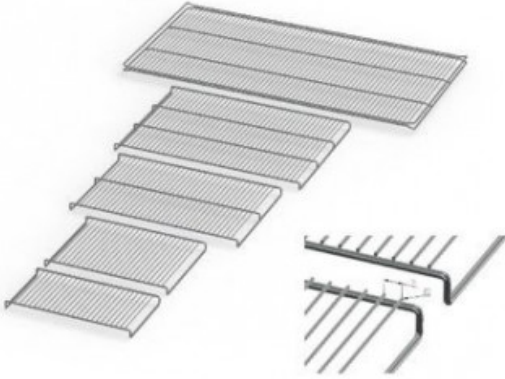

UN450PLUSE20182

Cod. 23.A014.76

Ripiano grigliato supplementare in acciaio inox per stufa modello UN 450 PLUS

Descrizione

Dati Tecnici

TUTTE LE INFORMAZIONI TECNICHE RIPORTATE NEL PRESENTE DOCUMENTO SONO QUELLE INDICATE E PREDISPOSTE DAL PRODUTTORE DEL PRODOTTO, RAGION PER CUI GHIARONI NON PUO' GARANTIRE SULLA COMPLETEZZA O CORRETTEZZA DELLE STESSE