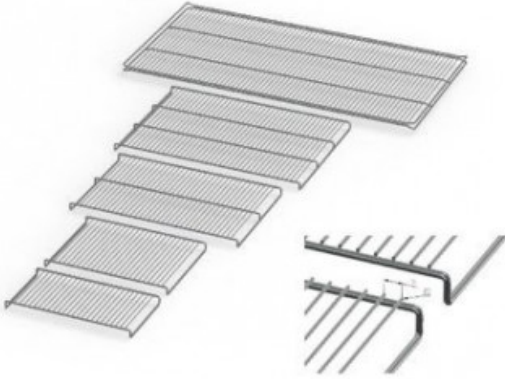

# UN450PLUSE20182

Cod. 23.A014.76

Ripiano grigliato supplementare in acciaio inox per stufa modello UN 450 PLUS