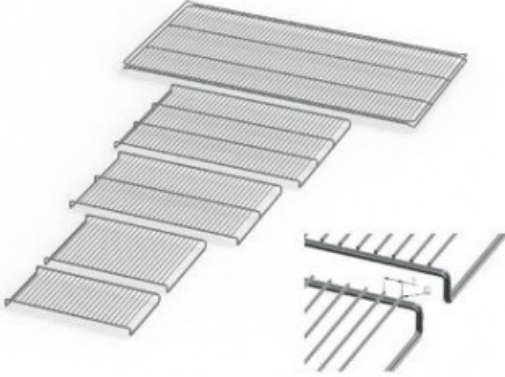

# UN450E20182

Cod. 23.A014.75

Ripiano grigliato supplementare in acciaio inox per stufa modello UN 450