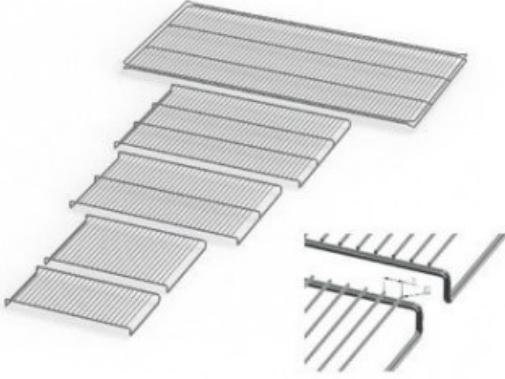

# UN450E20182

Cod. 23.A014.75

Ripiano grigliato supplementare in acciaio inox per stufa modello UN 450