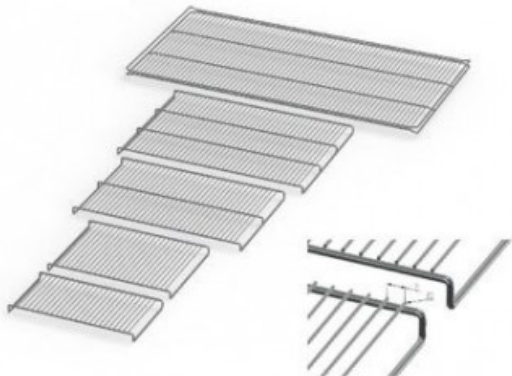

# UN450E20182

Cod. 23.A014.75

Ripiano grigliato supplementare in acciaio inox per stufa modello UN 450