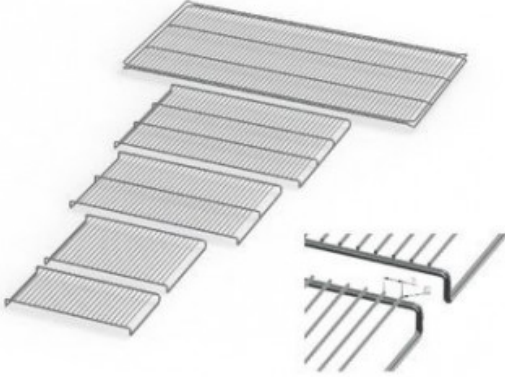

IN750E20182

Cod. 23.A014.74

Ripiano grigliato supplementare in acciaio inox per incubatore modello IN 750

Descrizione

Dati Tecnici

TUTTE LE INFORMAZIONI TECNICHE RIPORTATE NEL PRESENTE DOCUMENTO SONO QUELLE INDICATE E PREDISPOSTE DAL PRODUTTORE DEL PRODOTTO, RAGION PER CUI GHIARONI NON PUO' GARANTIRE SULLA COMPLETEZZA O CORRETTEZZA DELLE STESSE