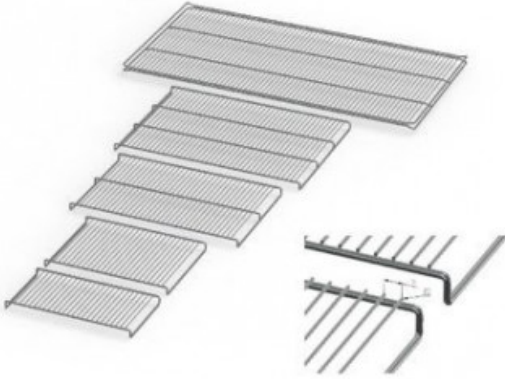

# IN55PLUSE20164

Cod. 23.A014.67

Ripiano grigliato supplementare in acciaio inox per incubatore modello IN 55 PLUS