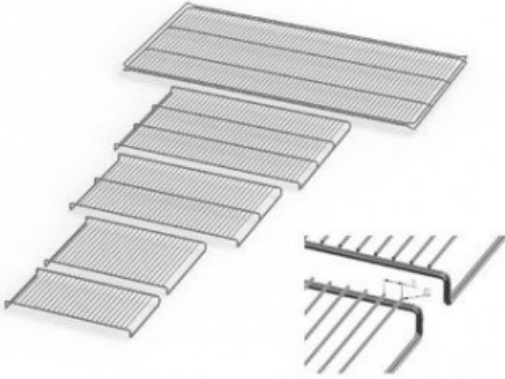

IN55PLUSE20164

Cod. 23.A014.67

Ripiano grigliato supplementare in acciaio inox per incubatore modello IN 55 PLUS

Descrizione

Dati Tecnici

TUTTE LE INFORMAZIONI TECNICHE RIPORTATE NEL PRESENTE DOCUMENTO SONO QUELLE INDICATE E PREDISPOSTE DAL PRODUTTORE DEL PRODOTTO, RAGION PER CUI GHIARONI NON PUO' GARANTIRE SULLA COMPLETEZZA O CORRETTEZZA DELLE STESSE