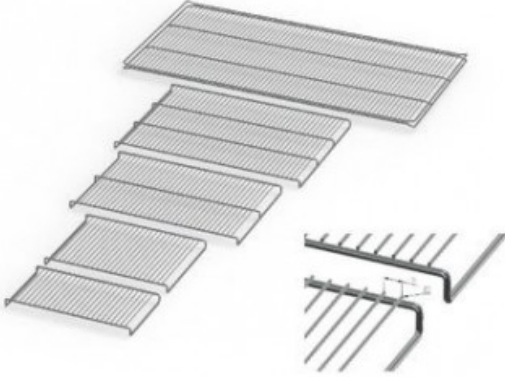

IN260PLUSE28891

Cod. 23.A014.62

Ripiano grigliato supplementare in acciaio inox per incubatore modello IN 260 PLUS

Descrizione

Dati Tecnici

TUTTE LE INFORMAZIONI TECNICHE RIPORTATE NEL PRESENTE DOCUMENTO SONO QUELLE INDICATE E PREDISPOSTE DAL PRODUTTORE DEL PRODOTTO, RAGION PER CUI GHIARONI NON PUO' GARANTIRE SULLA COMPLETEZZA O CORRETTEZZA DELLE STESSE