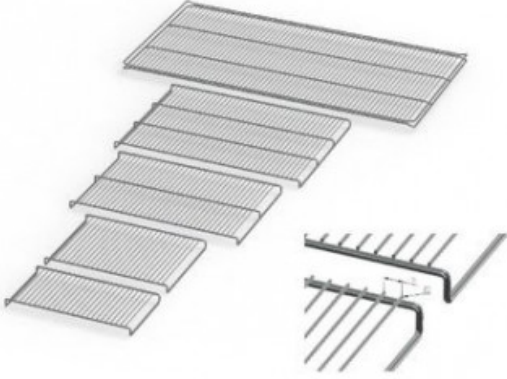

# IN260PLUSE28891

Cod. 23.A014.62

Ripiano grigliato supplementare in acciaio inox per incubatore modello IN 260 PLUS