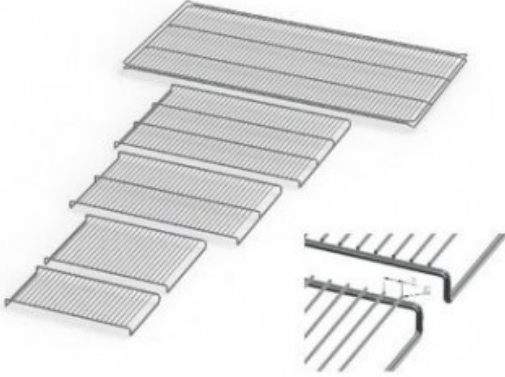

# IN260PLUSE28891

Cod. 23.A014.62

Ripiano grigliato supplementare in acciaio inox per incubatore modello IN 260 PLUS