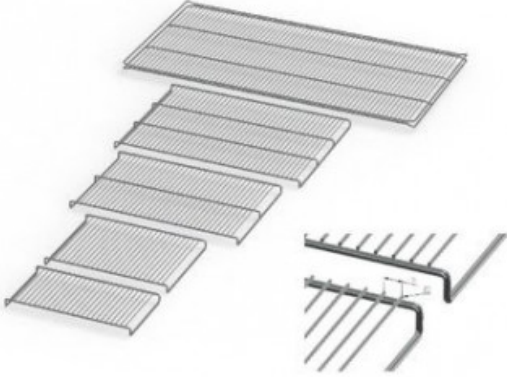

# IN260E28891

Cod. 23.A014.61

Ripiano grigliato supplementare in acciaio inox per incubatore modello IN 260