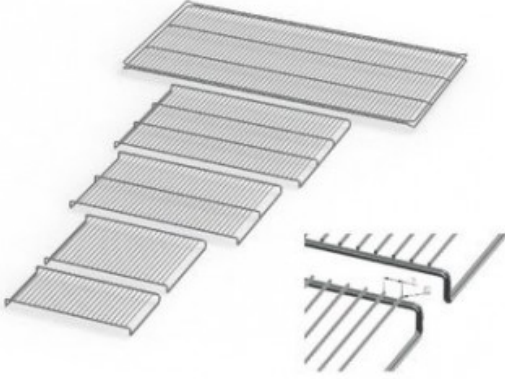

# IF160PLUSE20165

Cod. 23.A014.51

Ripiano grigliato supplementare in acciaio inox per incubatore modello IF 160 PLUS