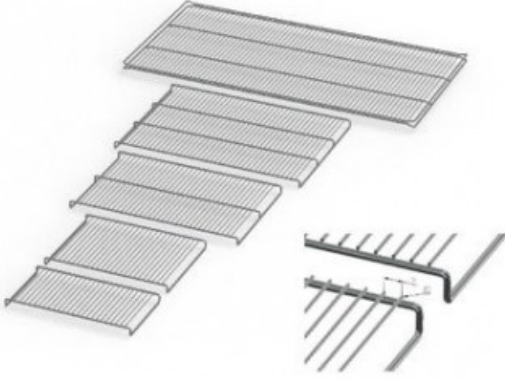

IF160PLUSE20165

Cod. 23.A014.51

Ripiano grigliato supplementare in acciaio inox per incubatore modello IF 160 PLUS

Descrizione

Dati Tecnici

TUTTE LE INFORMAZIONI TECNICHE RIPORTATE NEL PRESENTE DOCUMENTO SONO QUELLE INDICATE E PREDISPOSTE DAL PRODUTTORE DEL PRODOTTO, RAGION PER CUI GHIARONI NON PUO' GARANTIRE SULLA COMPLETEZZA O CORRETTEZZA DELLE STESSE