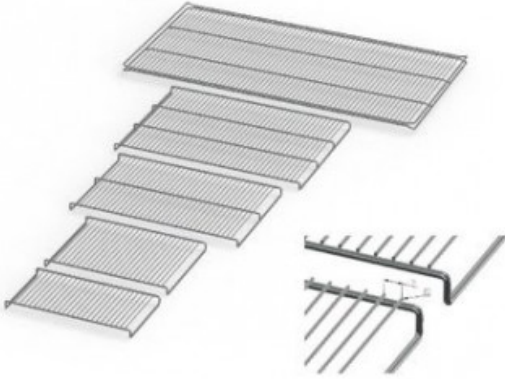

IN160PLUSE20165

Cod. 23.A014.49

Ripiano grigliato supplementare in acciaio inox per incubatore modello IN 160 PLUS

Descrizione

Dati Tecnici

TUTTE LE INFORMAZIONI TECNICHE RIPORTATE NEL PRESENTE DOCUMENTO SONO QUELLE INDICATE E PREDISPOSTE DAL PRODUTTORE DEL PRODOTTO, RAGION PER CUI GHIARONI NON PUO' GARANTIRE SULLA COMPLETEZZA O CORRETTEZZA DELLE STESSE