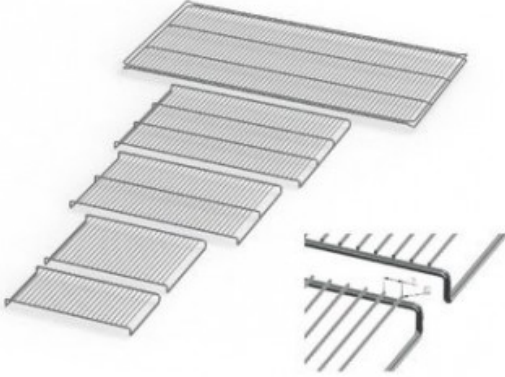

IN160PLUSE20165

Cod. 23.A014.49

Ripiano grigliato supplementare in acciaio inox per incubatore modello IN 160 PLUS

Descrizione

Dati Tecnici

TUTTE LE INFORMAZIONI TECNICHE RIPORTATE NEL PRESENTE DOCUMENTO SONO QUELLE INDICATE E PREDISPOSTE DAL PRODUTTORE DEL PRODOTTO, RAGION PER CUI GHIARONI NON PUO' GARANTIRE SULLA COMPLETEZZA O CORRETTEZZA DELLE STESSE