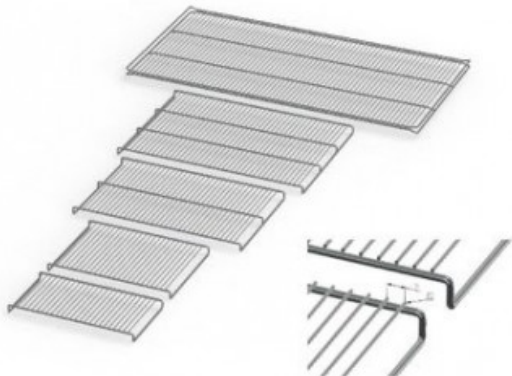

IF110PLUSE20165

Cod. 23.A014.47

Ripiano grigliato supplementare in acciaio inox per incubatore modello IF 110 PLUS

Descrizione

Dati Tecnici

TUTTE LE INFORMAZIONI TECNICHE RIPORTATE NEL PRESENTE DOCUMENTO SONO QUELLE INDICATE E PREDISPOSTE DAL PRODUTTORE DEL PRODOTTO, RAGION PER CUI GHIARONI NON PUO' GARANTIRE SULLA COMPLETEZZA O CORRETTEZZA DELLE STESSE