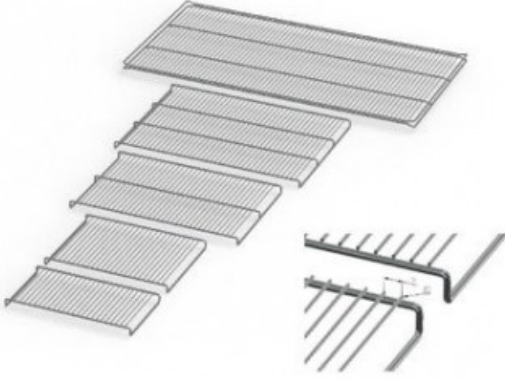

IF110PLUSE20165

Cod. 23.A014.47

Ripiano grigliato supplementare in acciaio inox per incubatore modello IF 110 PLUS

Descrizione

Dati Tecnici

TUTTE LE INFORMAZIONI TECNICHE RIPORTATE NEL PRESENTE DOCUMENTO SONO QUELLE INDICATE E PREDISPOSTE DAL PRODUTTORE DEL PRODOTTO, RAGION PER CUI GHIARONI NON PUO' GARANTIRE SULLA COMPLETEZZA O CORRETTEZZA DELLE STESSE