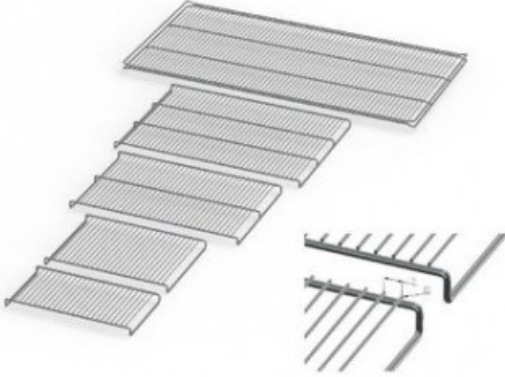

IF110E20165

Cod. 23.A014.46

Ripiano grigliato supplementare in acciaio inox per incubatore modello IF 110

Descrizione

Dati Tecnici

TUTTE LE INFORMAZIONI TECNICHE RIPORTATE NEL PRESENTE DOCUMENTO SONO QUELLE INDICATE E PREDISPOSTE DAL PRODUTTORE DEL PRODOTTO, RAGION PER CUI GHIARONI NON PUO' GARANTIRE SULLA COMPLETEZZA O CORRETTEZZA DELLE STESSE