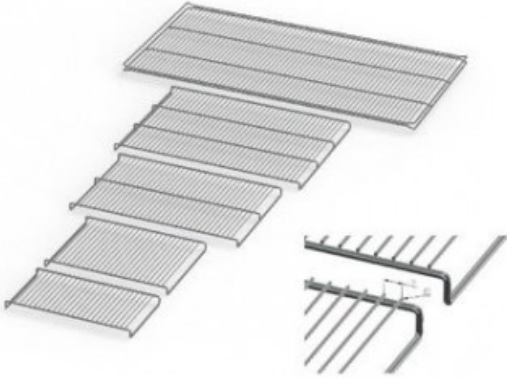

# IN110PLUSE20165

Cod. 23.A014.45

Ripiano grigliato supplementare in acciaio inox per incubatore modello IN 110 PLUS