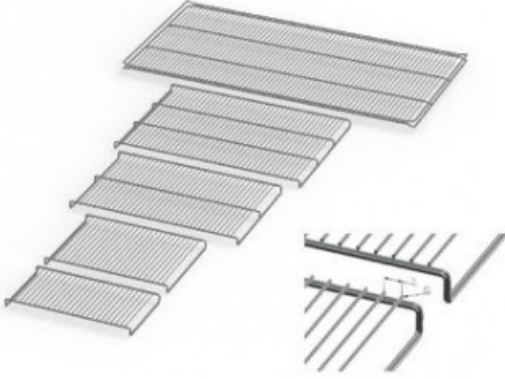

IN110PLUSE20165

Cod. 23.A014.45

Ripiano grigliato supplementare in acciaio inox per incubatore modello IN 110 PLUS

Descrizione

Dati Tecnici

TUTTE LE INFORMAZIONI TECNICHE RIPORTATE NEL PRESENTE DOCUMENTO SONO QUELLE INDICATE E PREDISPOSTE DAL PRODUTTORE DEL PRODOTTO, RAGION PER CUI GHIARONI NON PUO' GARANTIRE SULLA COMPLETEZZA O CORRETTEZZA DELLE STESSE