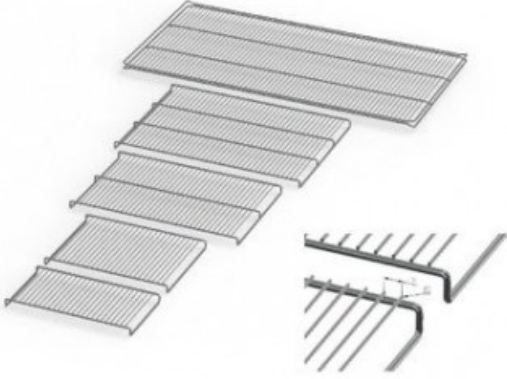

# IN110PLUSE20165

Cod. 23.A014.45

Ripiano grigliato supplementare in acciaio inox per incubatore modello IN 110 PLUS