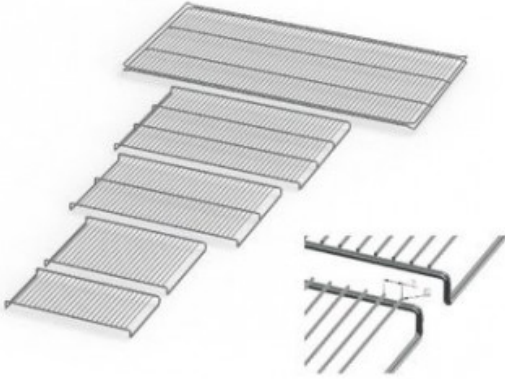

# IN110E20165

Cod. 23.A014.44

Ripiano grigliato supplementare in acciaio inox per incubatore modello IN 110