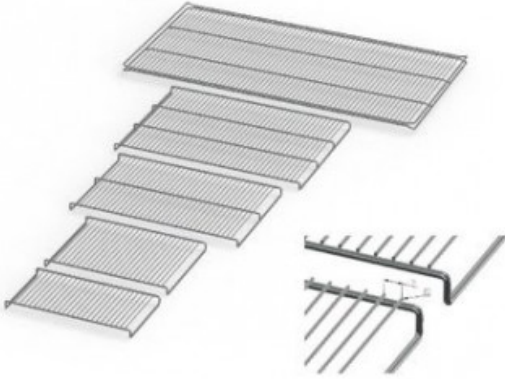

IN110E20165

Cod. 23.A014.44

Ripiano grigliato supplementare in acciaio inox per incubatore modello IN 110

Descrizione

Dati Tecnici

TUTTE LE INFORMAZIONI TECNICHE RIPORTATE NEL PRESENTE DOCUMENTO SONO QUELLE INDICATE E PREDISPOSTE DAL PRODUTTORE DEL PRODOTTO, RAGION PER CUI GHIARONI NON PUO' GARANTIRE SULLA COMPLETEZZA O CORRETTEZZA DELLE STESSE