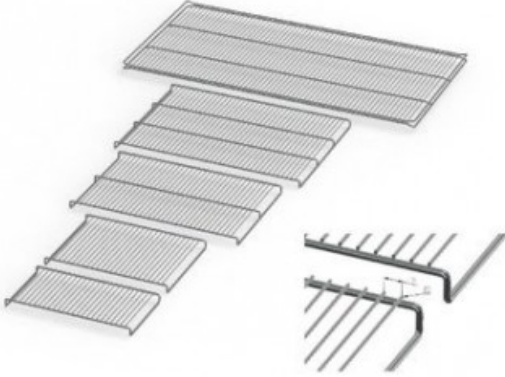

# IN110E20165

Cod. 23.A014.44

Ripiano grigliato supplementare in acciaio inox per incubatore modello IN 110