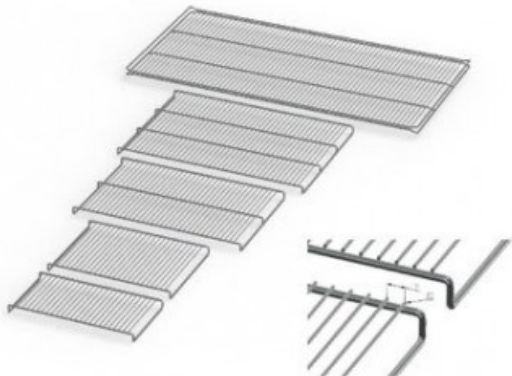

# UF160PLUSE20165

Cod. 23.A014.43

Ripiano grigliato supplementare in acciaio inox per stufa modello UF 160 PLUS