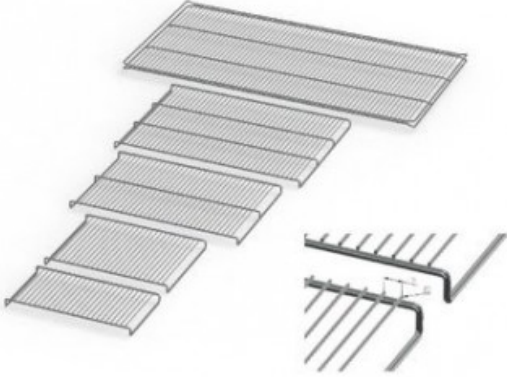

UF160PLUSE20165

Cod. 23.A014.43

Ripiano grigliato supplementare in acciaio inox per stufa modello UF 160 PLUS

Descrizione

Dati Tecnici

TUTTE LE INFORMAZIONI TECNICHE RIPORTATE NEL PRESENTE DOCUMENTO SONO QUELLE INDICATE E PREDISPOSTE DAL PRODUTTORE DEL PRODOTTO, RAGION PER CUI GHIARONI NON PUO' GARANTIRE SULLA COMPLETEZZA O CORRETTEZZA DELLE STESSE