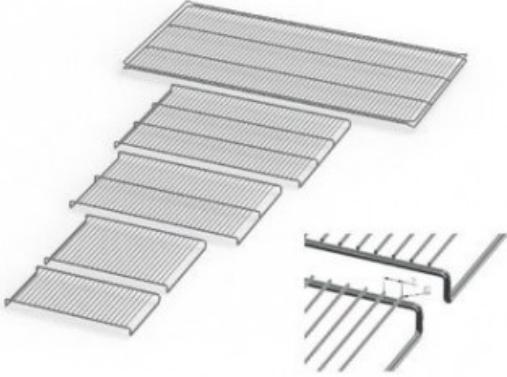

UF160E20165

Cod. 23.A014.42

Ripiano grigliato supplementare in acciaio inox per stufa modello UF 160

Descrizione

Dati Tecnici

TUTTE LE INFORMAZIONI TECNICHE RIPORTATE NEL PRESENTE DOCUMENTO SONO QUELLE INDICATE E PREDISPOSTE DAL PRODUTTORE DEL PRODOTTO, RAGION PER CUI GHIARONI NON PUO' GARANTIRE SULLA COMPLETEZZA O CORRETTEZZA DELLE STESSE