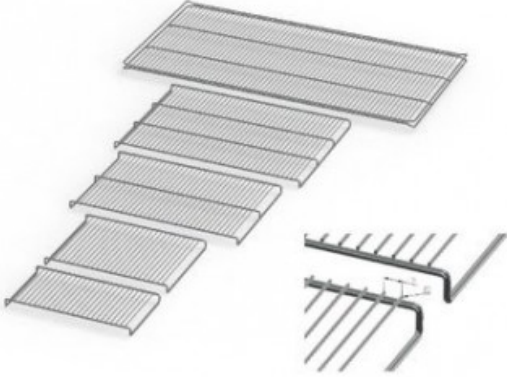

# UF160E20165

Cod. 23.A014.42

Ripiano grigliato supplementare in acciaio inox per stufa modello UF 160