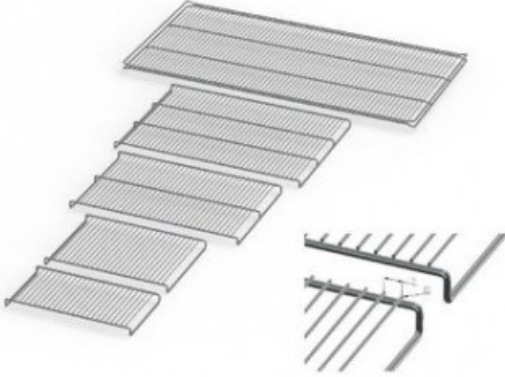

# UF160E20165

Cod. 23.A014.42

Ripiano grigliato supplementare in acciaio inox per stufa modello UF 160