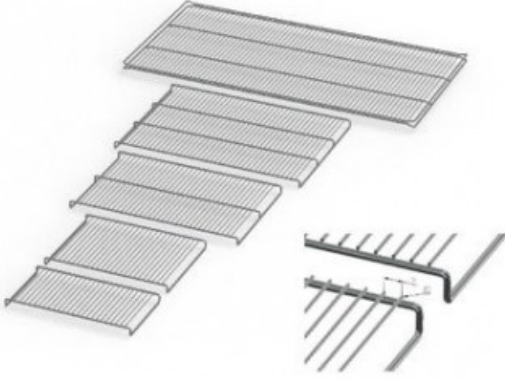

# UF110PLUSE20165

Cod. 23.A014.39

Ripiano grigliato supplementare in acciaio inox per stufa modello UF 110 PLUS