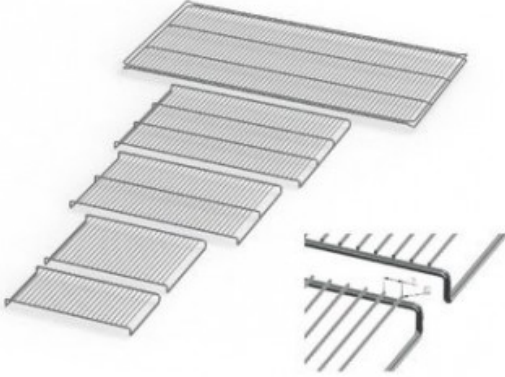

UF110PLUSE20165

Cod. 23.A014.39

Ripiano grigliato supplementare in acciaio inox per stufa modello UF 110 PLUS

Descrizione

Dati Tecnici

TUTTE LE INFORMAZIONI TECNICHE RIPORTATE NEL PRESENTE DOCUMENTO SONO QUELLE INDICATE E PREDISPOSTE DAL PRODUTTORE DEL PRODOTTO, RAGION PER CUI GHIARONI NON PUO' GARANTIRE SULLA COMPLETEZZA O CORRETTEZZA DELLE STESSE