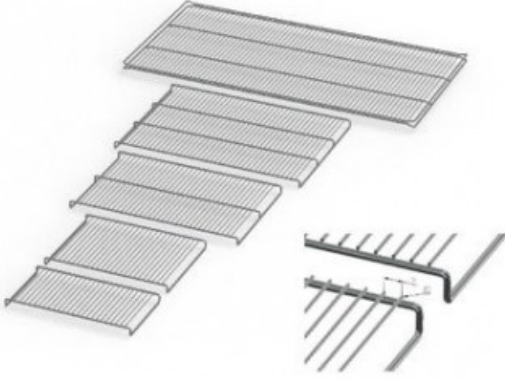

UF110PLUSE20165

Cod. 23.A014.39

Ripiano grigliato supplementare in acciaio inox per stufa modello UF 110 PLUS

Descrizione

Dati Tecnici

TUTTE LE INFORMAZIONI TECNICHE RIPORTATE NEL PRESENTE DOCUMENTO SONO QUELLE INDICATE E PREDISPOSTE DAL PRODUTTORE DEL PRODOTTO, RAGION PER CUI GHIARONI NON PUO' GARANTIRE SULLA COMPLETEZZA O CORRETTEZZA DELLE STESSE