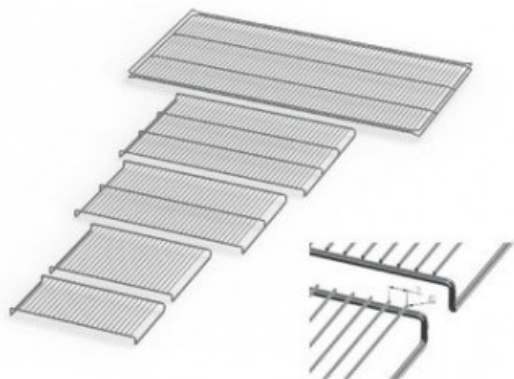

UF110E20165

Cod. 23.A014.38

Ripiano grigliato supplementare in acciaio inox per stufa modello UF 110

Descrizione

Dati Tecnici

TUTTE LE INFORMAZIONI TECNICHE RIPORTATE NEL PRESENTE DOCUMENTO SONO QUELLE INDICATE E PREDISPOSTE DAL PRODUTTORE DEL PRODOTTO, RAGION PER CUI GHIARONI NON PUO' GARANTIRE SULLA COMPLETEZZA O CORRETTEZZA DELLE STESSE