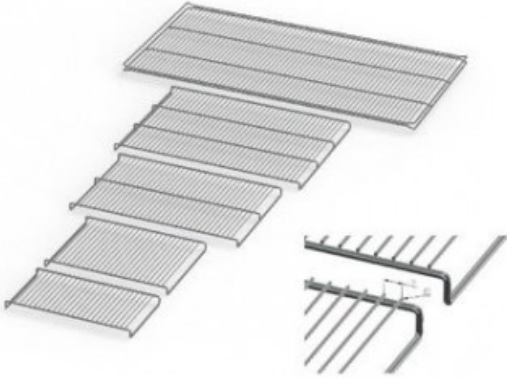

UF110E20165

Cod. 23.A014.38

Ripiano grigliato supplementare in acciaio inox per stufa modello UF 110

Descrizione

Dati Tecnici

TUTTE LE INFORMAZIONI TECNICHE RIPORTATE NEL PRESENTE DOCUMENTO SONO QUELLE INDICATE E PREDISPOSTE DAL PRODUTTORE DEL PRODOTTO, RAGION PER CUI GHIARONI NON PUO' GARANTIRE SULLA COMPLETEZZA O CORRETTEZZA DELLE STESSE