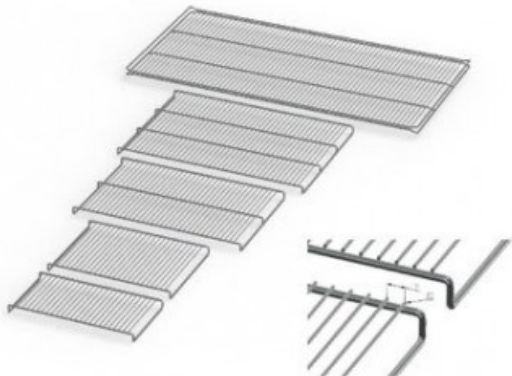

UN110PLUSE20165

Cod. 23.A014.37

Ripiano grigliato supplementare in acciaio inox per stufa modello UN 110 PLUS

Descrizione

Dati Tecnici

TUTTE LE INFORMAZIONI TECNICHE RIPORTATE NEL PRESENTE DOCUMENTO SONO QUELLE INDICATE E PREDISPOSTE DAL PRODUTTORE DEL PRODOTTO, RAGION PER CUI GHIARONI NON PUO' GARANTIRE SULLA COMPLETEZZA O CORRETTEZZA DELLE STESSE