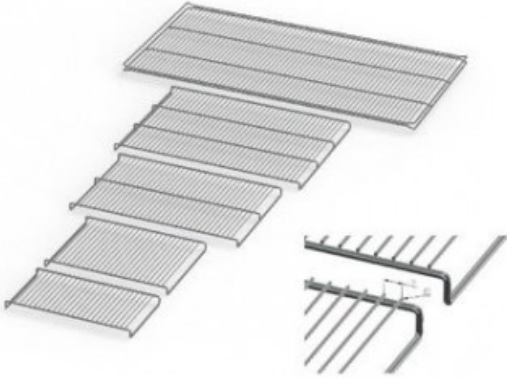

UN110PLUSE20165

Cod. 23.A014.37

Ripiano grigliato supplementare in acciaio inox per stufa modello UN 110 PLUS

Descrizione

Dati Tecnici

TUTTE LE INFORMAZIONI TECNICHE RIPORTATE NEL PRESENTE DOCUMENTO SONO QUELLE INDICATE E PREDISPOSTE DAL PRODUTTORE DEL PRODOTTO, RAGION PER CUI GHIARONI NON PUO' GARANTIRE SULLA COMPLETEZZA O CORRETTEZZA DELLE STESSE