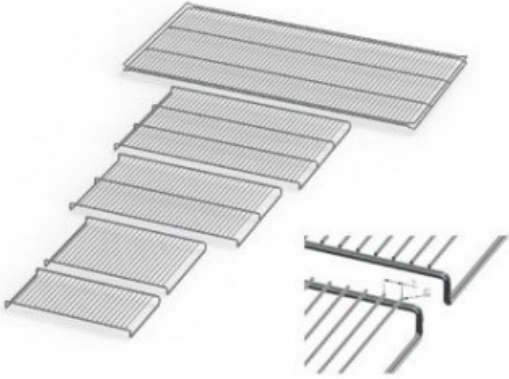

UN110PLUSE20165

Cod. 23.A014.37

Ripiano grigliato supplementare in acciaio inox per stufa modello UN 110 PLUS

Descrizione

Dati Tecnici

TUTTE LE INFORMAZIONI TECNICHE RIPORTATE NEL PRESENTE DOCUMENTO SONO QUELLE INDICATE E PREDISPOSTE DAL PRODUTTORE DEL PRODOTTO, RAGION PER CUI GHIARONI NON PUO' GARANTIRE SULLA COMPLETEZZA O CORRETTEZZA DELLE STESSE