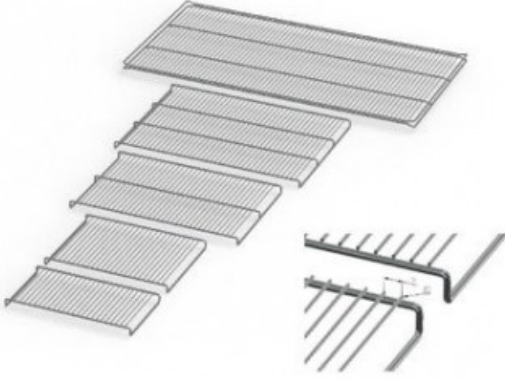

# UN110E20165

Cod. 23.A014.36

Ripiano grigliato supplementare in acciaio inox per stufa modello UN 110