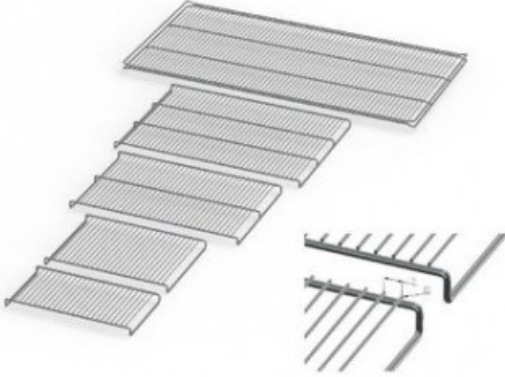

UN110E20165

Cod. 23.A014.36

Ripiano grigliato supplementare in acciaio inox per stufa modello UN 110

Descrizione

Dati Tecnici

TUTTE LE INFORMAZIONI TECNICHE RIPORTATE NEL PRESENTE DOCUMENTO SONO QUELLE INDICATE E PREDISPOSTE DAL PRODUTTORE DEL PRODOTTO, RAGION PER CUI GHIARONI NON PUO' GARANTIRE SULLA COMPLETEZZA O CORRETTEZZA DELLE STESSE