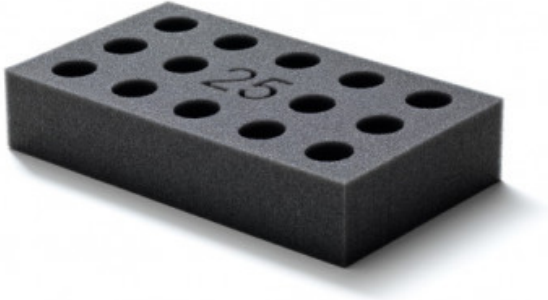

# A00000453

Cod. 23.A013.52

Rack di schiuma per MULTI-TX5 Digital per provette 25 mm

## Descrizione

Caratteristiche principali:

- per provette Ø25, 14 posizioni.
- Assicura massima versatilità applicativa in laboratorio