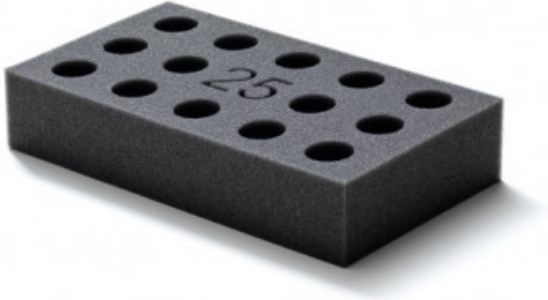

A00000453

Cod. 23.A013.52

Rack di schiuma per MULTI-TX5 Digital per provette 25 mm

Descrizione

Caratteristiche principali:

- per provette Ø25, 14 posizioni.
- Assicura massima versatilità applicativa in laboratorio