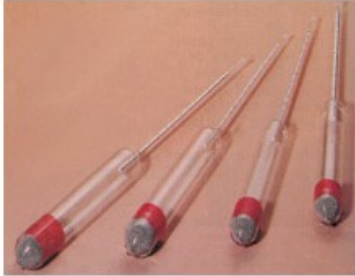

ALCOLOMETRO

Cod. 02.2200.55

Alcolometro classe II scala 80÷90% con termometro

Descrizione

Alcolometro classe II

- precisione divisione scala : $\pm 0,1$
- lunghezza : 400mm
- taratura : 20°C
- con termometro 5÷25:0,2°C
- con liquido speciale rosso o blu
- adatto per la calibrazione