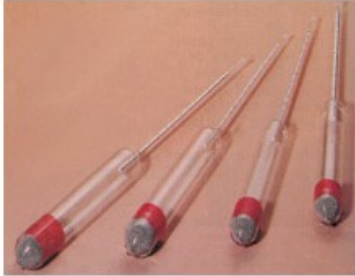

# ALCOLOMETRO

Cod. 02.2200.55

Alcolometro classe II scala 80÷90% con termometro

## Descrizione

Alcolometro classe II

- precisione divisione scala :  $\pm 0,1$
- lunghezza : 400mm
- taratura : 20°C
- con termometro 5÷25:0,2°C
- con liquido speciale rosso o blu
- adatto per la calibrazione