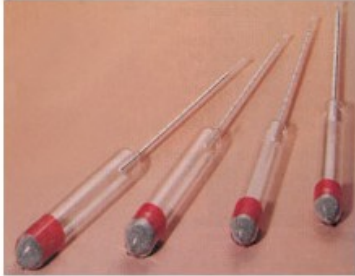

ALCOLOMETRO

Cod. 02.2200.49

Alcolometro classe II scala 50÷60% con termometro

Descrizione

Alcolometro classe II

- precisione divisione scala : $\pm 0,1$
- lunghezza : 400mm
- taratura : 20°C
- con termometro 5÷25:0,2°C
- con liquido speciale rosso o blu
- adatto per la calibrazione