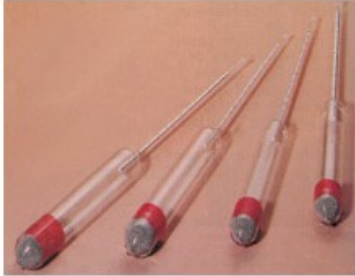

# ALCOLOMETRO

Cod. 02.2200.49

Alcolometro classe II scala 50÷60% con termometro

## Descrizione

Alcolometro classe II

- precisione divisione scala :  $\pm 0,1$
- lunghezza : 400mm
- taratura : 20°C
- con termometro 5÷25:0,2°C
- con liquido speciale rosso o blu
- adatto per la calibrazione