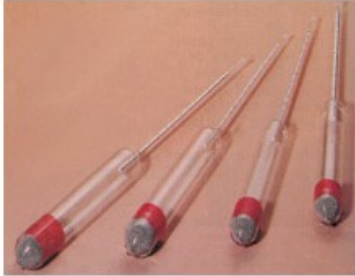

ALCOLOMETRO

Cod. 02.2200.45

Alcolometro classe II scala 40÷50% con termometro

Descrizione

Alcolometro classe II

- precisione divisione scala : $\pm 0,1$
- lunghezza : 400mm
- taratura : 20°C
- con termometro 5÷25:0,2°C
- con liquido speciale rosso o blu
- adatto per la calibrazione