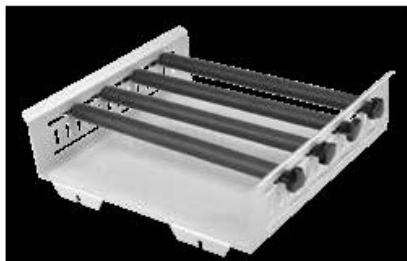

41102042

Cod. 23.A005.37

Supporto universale 4 rulli regolabili.

Descrizione

Supporto universale 4 rulli regolabili.

Dati Tecnici

TUTTE LE INFORMAZIONI TECNICHE RIPORTATE NEL PRESENTE DOCUMENTO SONO QUELLE INDICATE E PREDISPOSTE DAL PRODUTTORE DEL PRODOTTO, RAGION PER CUI GHIARONI NON PUO' GARANTIRE SULLA COMPLETEZZA O CORRETTEZZA DELLE STESSE