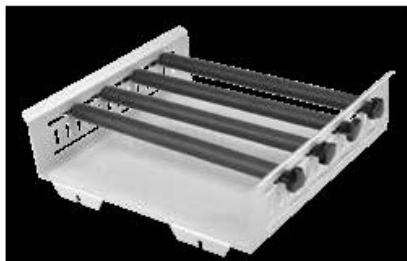

# 41102042

Cod. 23.A005.37

Supporto universale 4 rulli regolabili.

## Descrizione

Supporto universale 4 rulli regolabili.