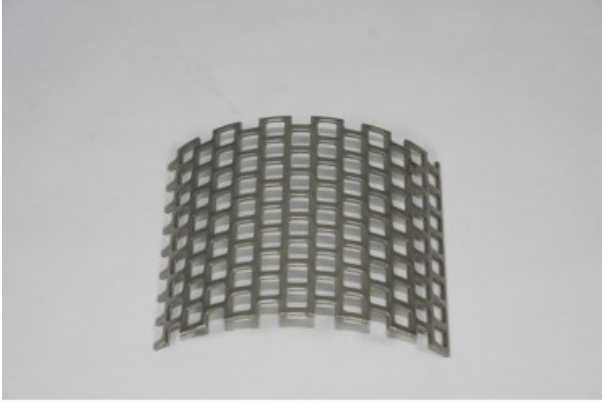

# 03-647-0322

Cod. 23.A003.99

Setaccio in acciaio inox con apertura trapezoidale da 8,00 mm. per SM200-SM300.

## Descrizione

Setaccio in acciaio inox con apertura trapezoidale da 8,00 mm. per SM200-SM300.