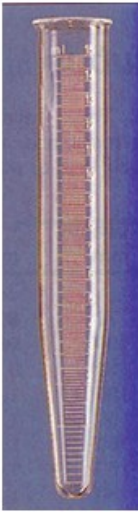

PROVETTE CONICHE

Cod. 01.2715.24

PROVETTE CONICHE IN VETRO PER CENTRIFUGA GRADUATE ML 15
17X115 MM CF 100

Descrizione

Provette a bordo diritto, vetro spessore 0,9/1, in confezione da 100 pezzi, gradazione bianca.

Dati Tecnici

Capacità (ml)	15
Dimensioni (ØxH mm)	17 x 115
Divisione (ml)	1/10

TUTTE LE INFORMAZIONI TECNICHE RIPORTATE NEL PRESENTE DOCUMENTO SONO QUELLE INDICATE E PREDISPOSTE DAL PRODUTTORE DEL PRODOTTO, RAGION PER CUI GHIARONI NON PUO' GARANTIRE SULLA COMPLETEZZA O CORRETTEZZA DELLE STESSE