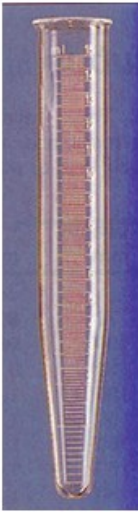

# PROVETTE CONICHE

Cod. 01.2715.24

PROVETTE CONICHE IN VETRO PER CENTRIFUGA GRADUATE ML 15  
17X115 MM CF 100

## Descrizione

Provette a bordo diritto, vetro spessore 0,9/1, in confezione da 100 pezzi, gradazione bianca.

## Dati Tecnici

Capacità (ml)	15
Dimensioni (ØxH mm)	17 x 115
Divisione (ml)	1/10

TUTTE LE INFORMAZIONI TECNICHE RIPORTATE NEL PRESENTE DOCUMENTO SONO QUELLE INDICATE E PREDISPOSTE DAL PRODUTTORE DEL PRODOTTO, RAGION PER CUI GHIARONI NON PUO' GARANTIRE SULLA COMPLETEZZA O CORRETTEZZA DELLE STESSE